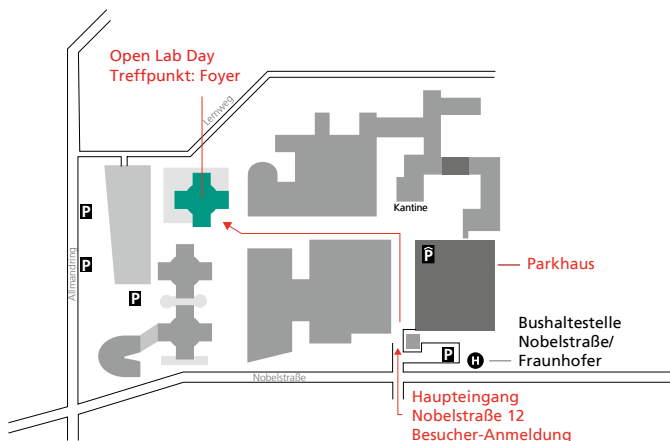

So erreichen Sie uns:

Fraunhofer-Institutszentrum Stuttgart
Nobelstraße 12
70569 Stuttgart

Fraunhofer-Institut für Arbeitswirtschaft und Organisation IAO
Institut für Arbeitswissenschaft und Technologiemanagement IAT
Nobelstraße 12
70569 Stuttgart

Presse und Öffentlichkeitsarbeit
Telefon +49 711 970-2124
presse@iao.fraunhofer.de

Öffentliche Verkehrsmittel

Ab Stuttgart Hauptbahnhof oder Flughafen mit den S-Bahn-Linien S1, S2, S3 in Richtung Vaihingen. Haltestelle »Universität«. Ausgang »Wohngebiet Schranne/ Endelbang«, dann Entlang der Universitätsstraße und Nobelstraße ca. 900 m bis zum Institut (etwa 15 Gehminuten). Alternativ ab Haltestelle »Universität« mit den Buslinien 84, 91, 92, 746, 747, 748 oder 749 bis zur Haltestelle »Nobelstraße/Fraunhofer« (ca. 3 Minuten).

Auto | Autobahn A 8 Karlsruhe - München bis zum Autobahnkreuz Stuttgart, hier auf die A 81/A 831 (Singen), dann in Richtung Stuttgart-Zentrum, durchfahren bis Ausfahrt Universität, dort an der Ampel links abbiegen in die Universitätsstraße; diese mündet nach ca. 120 m in die Nobelstraße; direkt hinter der Bushaltestelle »Nobelstraße/Fraunhofer« rechts abbiegen; Parkmöglichkeiten bestehen im Parkhaus des Institutszentrums.

Taxi | Vom Flughafen zum Fraunhofer-Institutszentrum Stuttgart ca. 13 km (Fahrzeit: ca. 15 Minuten), vom Hauptbahnhof ca. 12 km (Fahrzeit: ca. 15 Minuten).