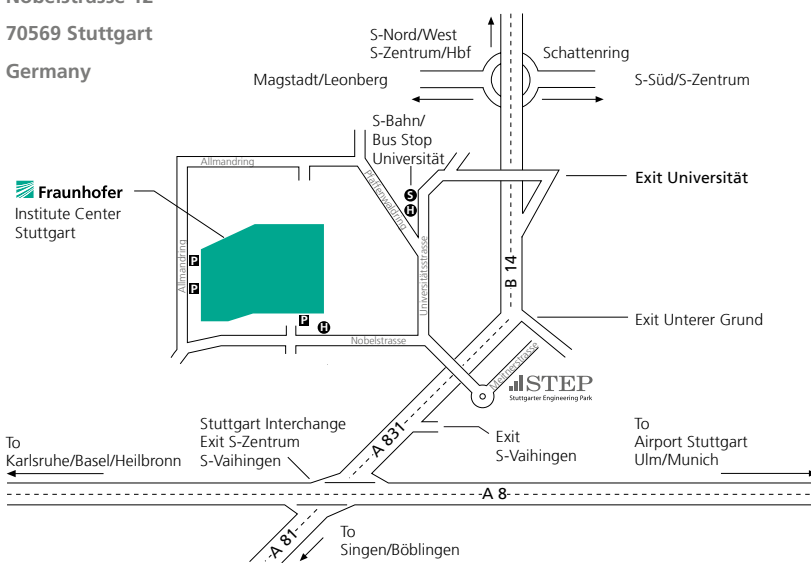

How to find us:

Fraunhofer Institute Center Stuttgart
Nobelstrasse 12
70569 Stuttgart
Germany

Fraunhofer Institute for Industrial Engineering IAO

Institute for Human Factors and Technology Management IAT

Nobelstrasse 12

70569 Stuttgart, Germany

Public Relations

Phone +49 711 970-2124

presse@iao.fraunhofer.de

By S-Bahn (suburban rail)

From Stuttgart main station or the airport, take S-Bahn (suburban rail) line S1, S2 or S3 in the direction of Vaihingen as far as the stop "Universität" (university). Follow the exit sign "Wohngebiet Schranne/Endelbang". From here it is a 15 minute walk to the institute (about 900 m). Alternatively, take the bus line 84, 91, 92, 746, 747, 748 or 749 as far as the stop "Nobelstrasse".

By car | Arriving on the A8

Autobahn from the direction of Karlsruhe or Munich, when you reach the Stuttgart interchange (Autobahnkreuz Stuttgart), turn onto the A81/A381 following the signs to Stuttgart-Zentrum (city center). Continue to the exit "Universität" (university), then turn left at the traffic lights into Universitätstrasse, which leads into Nobelstrasse about 120 m later. The entrance to the Institute Center is on the right, just beyond the "Nobelstrasse" bus stop. Parking is available in the Institute Center's parking garage.

Taxi | From the airport to the Institute Center approximately 13 km (15 min.). From Stuttgart main station approx. 12 km (15 min.).