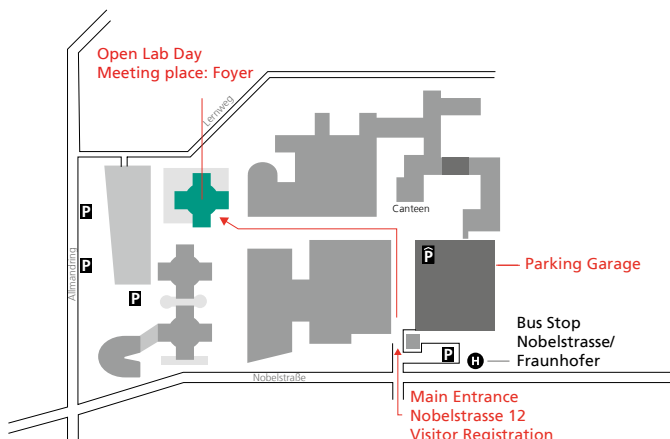

How to find us:

Fraunhofer Institute Center Stuttgart
Nobelstrasse 12
70569 Stuttgart
Germany

Fraunhofer Institute for Industrial Engineering IAO

Institute for Human Factors and Technology Management IAT

Nobelstrasse 12

70569 Stuttgart, Germany

Public Relations

Phone +49 711 970-2124

presse@iao.fraunhofer.de

By S-Bahn (suburban rail)

From Stuttgart main station or the airport, take S-Bahn (suburban rail) line S1, S2 or S3 in the direction of Vaihingen as far as the stop "Universität" (university). Follow the exit sign "Wohngebiet Schranne/Endelbang". From here it is a 15 minute walk to the institute (about 900 m). Alternatively, take the bus line 84, 91, 92, 746, 747, 748 or 749 as far as the stop "Nobelstrasse".

By car | Arriving on the A8

Autobahn from the direction of Karlsruhe or Munich, when you reach the Stuttgart interchange (Autobahnkreuz Stuttgart), turn onto the A81/A381 following the signs to Stuttgart-Zentrum (city center). Continue to the exit "Universität" (university), then turn left at the traffic lights into Universitätstrasse, which leads into Nobelstrasse about 120 m later. The entrance to the Institute Center is on the right, just beyond the "Nobelstrasse" bus stop. Parking is available in the Institute Center's parking garage.

Taxi | From the airport to the Institute Center approximately 13 km (15 min.). From Stuttgart main station approx. 12 km (15 min.).