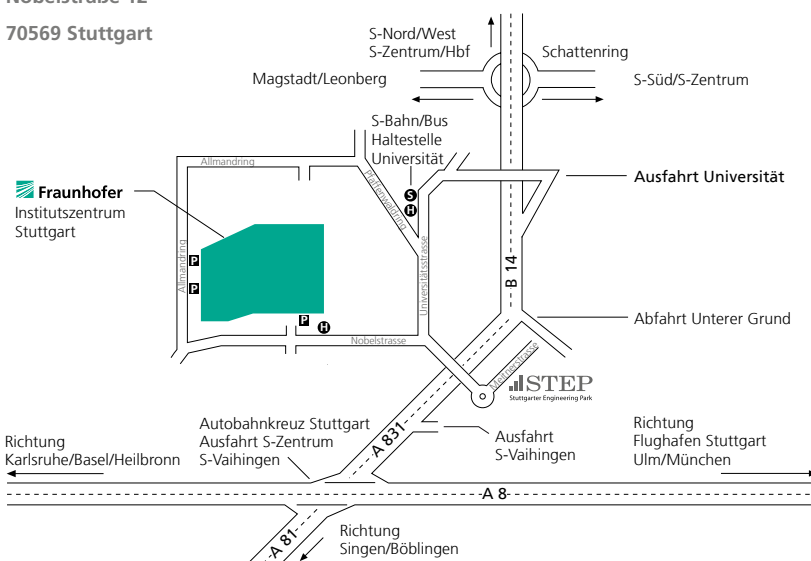

## So erreichen Sie uns:

Fraunhofer-Institutszentrum Stuttgart  
Nobelstraße 12  
70569 Stuttgart

Fraunhofer-Institut für Arbeitswirtschaft und Organisation IAO  
Institut für Arbeitswissenschaft und Technologiemanagement IAT  
Nobelstraße 12  
70569 Stuttgart

## Öffentliche Verkehrsmittel

Ab Stuttgart Hauptbahnhof oder Flughafen mit den S-Bahn-Linien S1, S2, S3 in Richtung Vaihingen. Haltestelle »Universität«. Ausgang »Wohngebiet Schranne/ Endelbang«, dann Entlang der Universitätsstraße und Nobelstraße ca. 900 m bis zum Institut (etwa 15 Gehminuten). Alternativ ab Haltestelle »Universität« mit den Buslinien 84, 91, 92, 746, 747, 748 oder 749 bis zur Haltestelle »Nobelstraße/Fraunhofer« (ca. 3 Minuten).

**Auto |** Autobahn A 8 Karlsruhe - München bis zum Autobahnkreuz Stuttgart, hier auf die A 81/A 831 (Singen), dann in Richtung Stuttgart-Zentrum, durchfahren bis Ausfahrt Universität, dort an der Ampel links abbiegen in die Universitätsstraße; diese mündet nach ca. 120 m in die Nobelstraße; direkt hinter der Bushaltestelle »Nobelstraße/Fraunhofer« rechts abbiegen; Parkmöglichkeiten bestehen im Parkhaus des Institutszentrums.

## By car | Arriving on the A8

Autobahn from the direction of Karlsruhe or Munich, when you reach the Stuttgart interchange (Autobahnkreuz Stuttgart), turn onto the A81/A381 following the signs to Stuttgart-Zentrum (city center). Continue to the exit "Universität" (university), then turn left at the traffic lights into Universitätstrasse, which leads into Nobelstrasse about 120 m later. The entrance to the Institute Center is on the right, just beyond the "Nobelstrasse" bus stop. Parking is available in the Institute Center's parking garage.