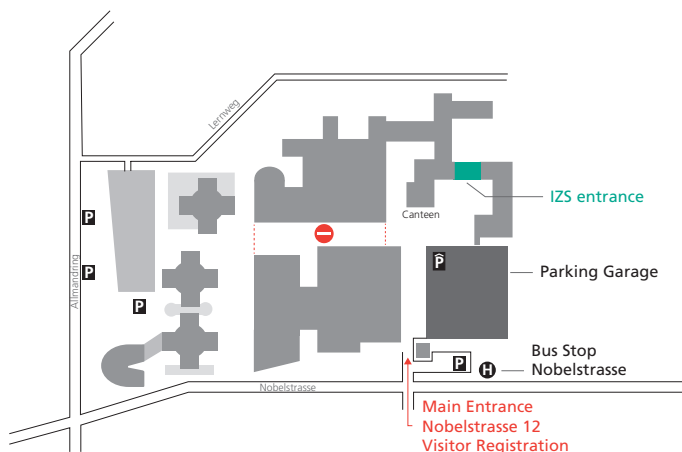

How to find us: Institute Center Stuttgart

Institute Center Stuttgart
Nobelstrasse 12
70569 Stuttgart, Germany

Franziska Benke
Zentrales Personalmarketing
Phone +49 711 970-2124
franziska.benke@izs.fraunhofer.de

By S-Bahn (suburban rail)
From Stuttgart main station or the airport, take S-Bahn (suburban rail) line S1, S2 or S3 in the direction of Vaihingen as far as the stop "Universität" (university). Follow the exit sign "Wohngebiet Schranne/EndelbANG". From here it is a 15 minute walk to the Institute Center (about 900 m). Alternatively, take the bus line 84, 91, 92, 746, 747, 748 or 749 as far as the stop "Nobelstrasse".

By car | Arriving on the A8
Autobahn from the direction of Karlsruhe or Munich, when you reach the Stuttgart interchange (Autobahnkreuz Stuttgart), turn onto the A81/A381 following the signs to Stuttgart-Zentrum (city center). Continue to the exit "Universität" (university), then turn left at the traffic lights into Universitätstrasse, which leads into Nobelstrasse about 120 m later. The entrance to the Institute Center is on the right, just beyond the "Nobelstrasse" bus stop. Parking is available in the Institute Center's parking garage.

Taxi | From the airport to the
Institute Center approximately 13 km (15 min.). From Stuttgart main station approx. 12 km (15 min.).