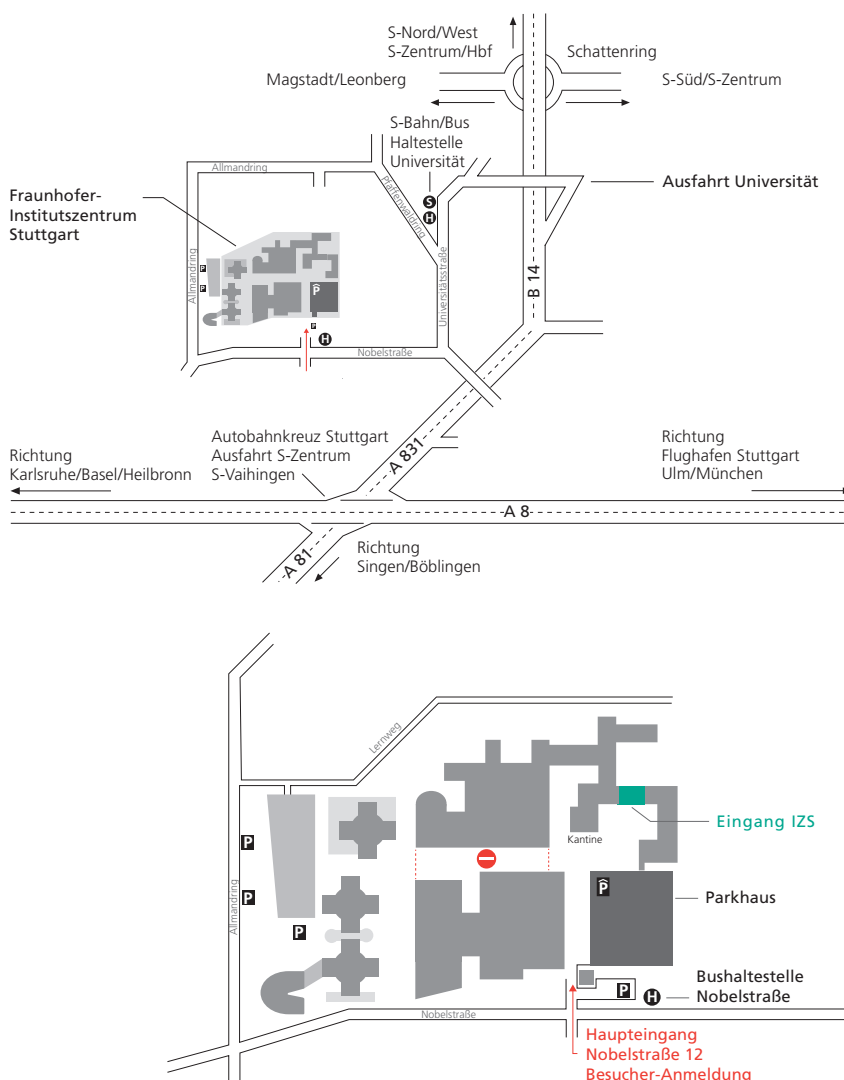

### Fraunhofer-Institutszentrum Stuttgart

## Öffentliche Verkehrsmittel

Ab Stuttgart Hauptbahnhof oder Flughafen mit den S-Bahn-Linien S1, S2, S3 in Richtung Vaihingen. Haltestelle »Universität«. Aufgang »Wohngebiet Schranne/Endelbang«, dann noch ca. 900 m bis zum Institutszentrum (etwa 15 Gehminuten) oder alternativ mit den Bus-Linien 84, 91, 92, 746, 747, 748 oder 749 bis zur Haltestelle »Nobelstraße«.

## Auto | Autobahn A8 Karlsruhe -

München bis zum Autobahnkreuz Stuttgart, hier auf die A81/A831 (Singen), dann in Richtung Stuttgart-Zentrum, durchfahren bis Ausfahrt Universität, dort an der Ampel links abbiegen in die Universitätsstraße; diese mündet nach ca. 120 m in die Nobelstraße; direkt hinter der Bushaltestelle »Nobelstraße« rechts auf das Fraunhofer-Gelände abbiegen; Parkmöglichkeiten bestehen im Parkhaus des Institutszentrums.

**By car | Arriving on the A8**  
Autobahn from the direction of Karlsruhe or Munich, when you reach the Stuttgart interchange (Autobahnkreuz Stuttgart), turn onto the A81/A381 following the signs to Stuttgart-Zentrum (city center). Continue to the exit "Universität" (university), then turn left at the traffic lights into Universitätstrasse, which leads into Nobelstrasse about 120 m later. The entrance to the Institute Center is on the right, just beyond the "Nobelstrasse" bus stop. Parking is available in the Institute Center's parking garage.